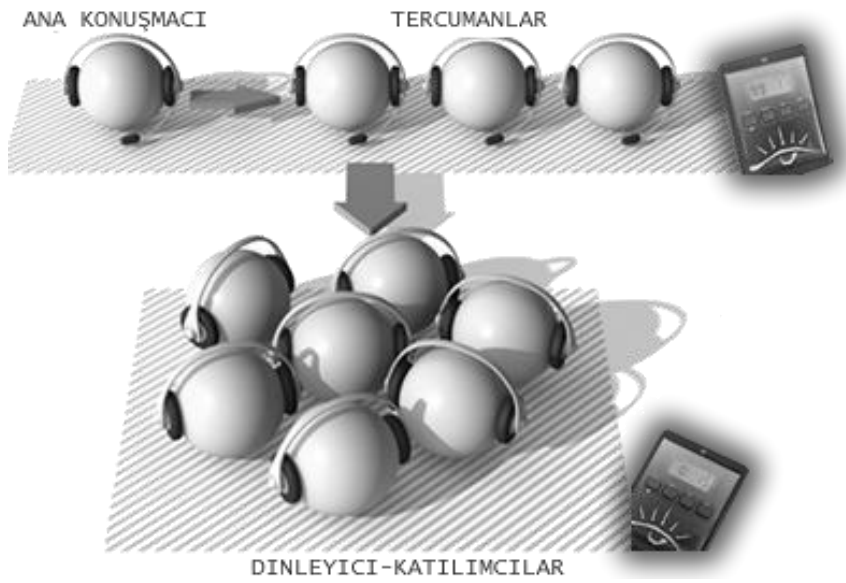

İşlemler:

1. Aç-kapat: Cihazın çalışır duruma gelmesi için düğmenin ON komuna alınması gerekir.
2. Kilit : Yapılan ayarların değişmemesi için kilit sistemi geliştirilmiştir. Cihaz üzerinde bulunan C- butonuna basılı tutulurken cihazı açtığınızda kilit durumu değişir. Kilit açılır veya kapanır. Kilit durumu ekranda görünür.
3. Kanal değişimi : Cihaz kilitli durumda değilken; cihaz üzerinde bulunan C- / C+ düğmeleriyle kanal değişimi yapılır. ! Önemli not : Sistemin çalışabilmesi için alıcı ünitesi ve verici ünitesi kanal numaralarının aynı olması gerekir.
4. Verici Gain ayarı : Cihaz üzerinde bulunan G- / G+ düğmeleriyle GAIN – mikrofon hassasiyet kazanç ayarı yapılabilir.
5. Ses şiddeti ayarı: Cihaz üzerinde bulunan V- / V+ düğmeleriyle alıcı ses şiddeti ayarı yapılabilir.
6. Otomatik kapanma-enerji tasarrufu modu : Alıcı ünitesi 20 dakika süre içinde verici ünitesine bağlanmaz ve/veya ses almazsa ; otomatik olarak enerji tasarrufu moduna girerek kendisini kapatır. Bu durumda cihazı AÇ-KAPAT düğmesiyle yeniden kapatıp açmak gerekir.
7. Şarj: Cihaz şarja bağlandığında üzerinde / tepesinde / bulunan kırmızı ışık sürekli yanar. Şarj işlemi tamamlandığında ışık söner.
8. Özellik : Bir grupta iki konuşmacı var ise ; verici ünitesi üzerinde bulunan LINE girişi bu amaca hizmet etmek için kullanılabilir.

ÖRNEK UYGULAMA

TP-43 aynı anda iki konuşmacının olduğu grup etkinliklerinde kesintisiz ses yayınına izin verir. Bağlantı şeması aşağıda gösterilmiştir.

ÖRNEK UYGULAMA SIMULTANE SİSTEM

TP-43 portatif similtane çeviri sistemi olarak kullanılabilir.