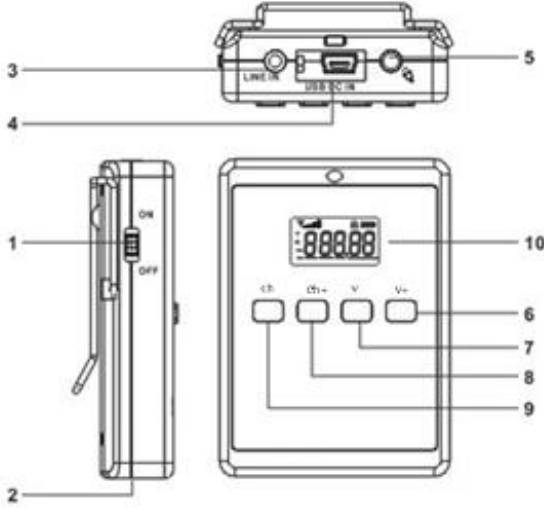

TP-43

Tek yönlü

Dijital, Kablosuz Grup İletişim Sistemi

---- KULLANMA KLAVUZU ---

TP-43tx – TP-43rx – TP-43s

1. ON-OFF Açma kapatma
2. Şarj başlatıcı noktaları
3. Line ses girişi
4. Mini USB şarj noktası
5. V. mikrofon girişi
A. Ses çıkışı
6. V. Gain+ / A. Ses +
7. V. Gain- / A. Ses -
8. Kanal +
9. Kanal - / Kilit

İşlemler:

1. Aç-kapat: Cihazın çalışır duruma gelmesi için düğmenin ON komuna alınması gerekir.
2. Kilit : Yapılan ayarların değişmemesi için kilit sistemi geliştirilmiştir. Cihaz üzerinde bulunan C- butonuna basılı tutulurken cihazı açtığınızda kilit durumu değişir. Kilit açılır veya kapanır. Kilit durumu ekranda görünür.
3. Kanal değişimi : Cihaz kilitli durumda değilken; cihaz üzerinde bulunan C- / C+ düğmeleriyle kanal değişimi yapılır. ! Önemli not : Sistemin çalışabilmesi için alıcı ünitesi ve verici ünitesi kanal numaralarının aynı olması gerekir.
4. Verici Gain ayarı : Cihaz üzerinde bulunan G- / G+ düğmeleriyle GAIN – mikrofon hassasiyet kazanç ayarı yapılabilir.
5. Ses şiddeti ayarı: Cihaz üzerinde bulunan V- / V+ düğmeleriyle alıcı ses şiddeti ayarı yapılabilir.
6. Otomatik kapanma-enerji tasarrufu modu : Alıcı ünitesi 20 dakika süre içinde verici ünitesine bağlanmaz ve/veya ses almazsa ; otomatik olarak enerji tasarrufu moduna girerek kendisini kapatır. Bu durumda cihazı AÇ-KAPAT düğmesiyle yeniden kapatıp açmak gerekir.
7. Şarj: Cihaz şarja bağlandığında üzerinde / tepesinde / bulunan kırmızı ışık sürekli yanar. Şarj işlemi tamamlandığında ışık söner.
8. Özellik : Bir grupta iki konuşmacı var ise ; verici ünitesi üzerinde bulunan LINE girişi bu amaca hizmet etmek için kullanılabilir.