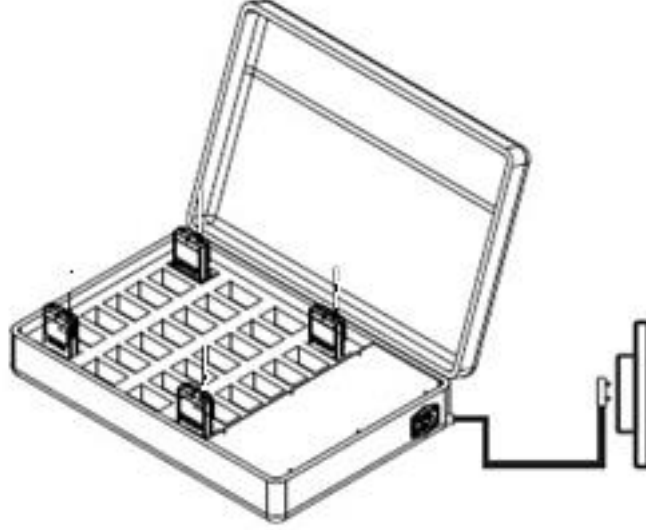

ŞARJ SİSTEMİ

1. Cihaz güvenilir polimer pil kullanmaktadır.
  İki şekilde şarj işlemi yapılabilir.
  - a. Toplu taşıma ve şarj çantası satın alarak tüm ürünleri hızlı ve toplu olarak şarj edebilirsiniz.
  - b. Cihaz üzerinde bulunan mini USB soketi üzerinden şarj edebilirsiniz. Eğer toplu şarj kitine ihtiyaç duyarsanız ; Lütfen bölgenizdeki yetkili satıcıyla iletişim kurunuz.
    Şarj kiti; üzerinde 5-10 adet mini USB soketi bulunan bir aparattır.

İthalatçı / Üretici firma T HIS TEK Ltd. Şti.

Marka : tcontec

www.tcontec.net

bilgi @ tcontec . net

Istanbul, 0216 390 9048

İSTANBUL | 2014 | Tüm hakları saklıdır.