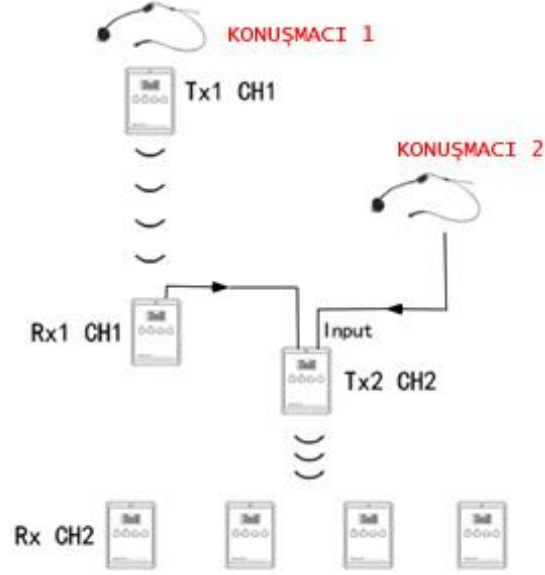

TP-43

Tek yönlü

Dijital, Kablosuz Grup İletişim Sistemi

---- KULLANMA KLAVUZU ---

TP-43tx – TP-43rx – TP-43s

1. ON-OFF Açma kapatma
2. Şarj başlatıcı noktaları
3. Line ses girişi
4. Mini USB şarj noktası
5. V. mikrofon girişi
A. Ses çıkışı
6. V. Gain+ / A. Ses +
7. V. Gain- / A. Ses -
8. Kanal +
9. Kanal - / Kilit

İşlemler:

1. Aç-kapat: Cihazın çalışır duruma gelmesi için düğmenin ON komuna alınması gerekir.
2. Kilit : Yapılan ayarların değişmemesi için kilit sistemi geliştirilmiştir. Cihaz üzerinde bulunan C- butonuna basılı tutulurken cihazı açtığınızda kilit durumu değişir. Kilit açılır veya kapanır. Kilit durumu ekranda görünür.
3. Kanal değişimi : Cihaz kilitli durumda değilken; cihaz üzerinde bulunan C- / C+ düğmeleriyle kanal değişimi yapılır. ! Önemli not : Sistemin çalışabilmesi için alıcı ünitesi ve verici ünitesi kanal numaralarının aynı olması gerekir.
4. Verici Gain ayarı : Cihaz üzerinde bulunan G- / G+ düğmeleriyle GAIN – mikrofon hassasiyet kazanç ayarı yapılabilir.
5. Ses şiddeti ayarı: Cihaz üzerinde bulunan V- / V+ düğmeleriyle alıcı ses şiddeti ayarı yapılabilir.
6. Otomatik kapanma-enerji tasarrufu modu : Alıcı ünitesi 20 dakika süre içinde verici ünitesine bağlanmaz ve/veya ses almazsa ; otomatik olarak enerji tasarrufu moduna girerek kendisini kapatır. Bu durumda cihazı AÇ-KAPAT düğmesiyle yeniden kapatıp açmak gerekir.
7. Şarj: Cihaz şarja bağlandığında üzerinde / tepesinde / bulunan kırmızı ışık sürekli yanar. Şarj işlemi tamamlandığında ışık söner.
8. Özellik : Bir grupta iki konuşmacı var ise ; verici ünitesi üzerinde bulunan LINE girişi bu amaca hizmet etmek için kullanılabilir.

ÖRNEK UYGULAMA

TP-43 aynı anda iki konuşmacının olduğu grup etkinliklerinde kesintisiz ses yayınına izin verir. Bağlantı şeması aşağıda gösterilmiştir.

ÖRNEK UYGULAMA SIMULTANE SİSTEM

TP-43 portatif similtane çeviri sistemi olarak kullanılabilir.